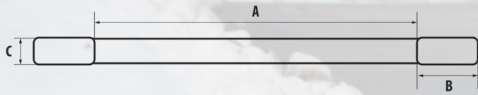

Schneeräumen leicht gemacht ...

Der robuste für den harten Winterdienst! Schneeschieber SCH-G

- gewalztes 6 mm starkes Räumschild
- stabile Schildverstellung, 2-fach nach links und rechts
- angeschraubte Gummi-Schürfleiste, schnelles Wechseln möglich, beidseitig nutzbar
- schnelle Aufnahme mit den Gabelzinken
- Sicherung gegen unbeabsichtigtes Abrutschen
- Oberfläche lackiert orange RAL 2000

Einfahrtaschen-Innenmaße (mm)

Typ	Schildbreite (mm)	Einstellbare Räumweiten (mm)	Schildhöhe (mm)	Einfahrtaschen-Innenmaße (mm) A / B / C	Gewicht (kg)	orange RAL 2000 Art.-Nr.	Preis €
SCH-G 150	1500	1500/1300/1100	620	417 / 165 / 60	172	4428-05-0000-1	1.617,-
SCH-G 180	1800	1800/1600/1300	620	417 / 165 / 60	183	4428-06-0000-1	1.765,-
SCH-G 210	2100	2100/1800/1500	620	416 / 220 / 78	233	4428-07-0000-1	2.048,-
SCH-G 240	2400	2400/2100/1700	620	416 / 220 / 78	247	4428-08-0000-1	2.214,-

Die preiswerte Alternative! Schneeschieber SCH-L

- schnelle Aufnahme mit den Gabelzinken
- Sicherung gegen unbeabsichtigtes Abrutschen
- Räumschild 1-fach nach links und rechts verstellbar
- Gummischürfleiste angeschraubt, schnelles Wechseln möglich
- Oberfläche lackiert orange RAL 2000

Einfahrtaschen-Innenmaße (mm)

Typ	Schildbreite (mm)	Einstellbare Räumweiten (mm)	Schildhöhe (mm)	Einfahrtaschen-Innenmaße (mm) A / B / C	Gewicht (kg)	orange RAL 2000 Art.-Nr.	Preis €
SCH-L 1500	1500	1500/1300	585	410 / 168 / 68	120	4428-80-0000-1	1.204,-
SCH-L 1800	1800	1800/1550	585	410 / 168 / 68	129	4428-81-0000-1	1.399,-