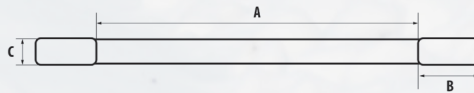

Schneeräumen leicht gemacht ...

Der robuste für den harten Winterdienst! Schneeschieber SCH-G

- gewalztes 6 mm starkes Räumschild
- stabile Schildverstellung, 2-fach nach links und rechts
- angeschraubte Gummi-Schürfleiste, schnelles Wechseln möglich, beidseitig nutzbar
- schnelle Aufnahme mit den Gabelzinken
- Sicherung gegen unbeabsichtigtes Abrutschen
- Oberfläche lackiert orange RAL 2000

Einfahrtaschen-Innenmaße (mm)

Typ	Schildbreite (mm)	Einstellbare Räumweiten (mm)	Schildhöhe (mm)	Einfahrtaschen-Innenmaße (mm) A / B / C	Gewicht (kg)	orange RAL 2000 Art.-Nr.	Preis €
SCH-G 150	1500	1500/1300/1100	620	417 / 165 / 60	172	4428-05-0000-1	1.617,-
SCH-G 180	1800	1800/1600/1300	620	417 / 165 / 60	183	4428-06-0000-1	1.765,-
SCH-G 210	2100	2100/1800/1500	620	416 / 220 / 78	233	4428-07-0000-1	2.048,-
SCH-G 240	2400	2400/2100/1700	620	416 / 220 / 78	247	4428-08-0000-1	2.214,-

Die preiswerte Alternative! Schneeschieber SCH-L

- schnelle Aufnahme mit den Gabelzinken
- Sicherung gegen unbeabsichtigtes Abrutschen
- Räumschild 1-fach nach links und rechts verstellbar
- Gummischürfleiste angeschraubt, schnelles Wechseln möglich
- Oberfläche lackiert orange RAL 2000

Einfahrtaschen-Innenmaße (mm)

Typ	Schildbreite (mm)	Einstellbare Räumweiten (mm)	Schildhöhe (mm)	Einfahrtaschen-Innenmaße (mm) A / B / C	Gewicht (kg)	orange RAL 2000 Art.-Nr.	Preis €
SCH-L 1500	1500	1500/1300	585	410 / 168 / 68	120	4428-80-0000-1	1.204,-
SCH-L 1800	1800	1800/1550	585	410 / 168 / 68	129	4428-81-0000-1	1.399,-